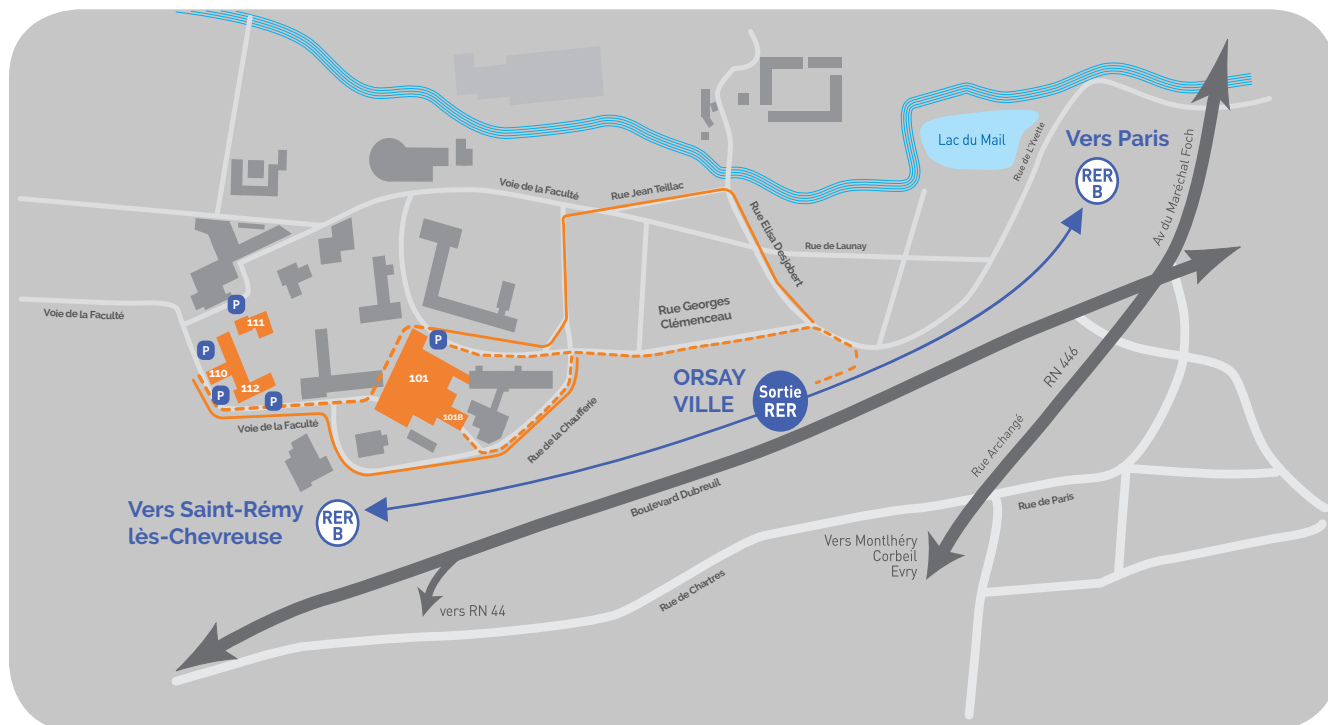

Plan site d'Orsay

Site d'Orsay

Campus universitaire
91898 Orsay Cedex

Hôpital - Centre de Protonthérapie

Bâtiment 101

TÉL. +33 (0)1 69 29 87 00

FAX. +33 (0)1 69 07 55 00

Centre de Recherche

Bâtiment Raymond-Latarjet / 110, 111, 112

Bâtiment de Radiobiologie expérimentale / 101B

TÉL. +33 (0)1 69 86 30 00

FAX. +33 (0)1 69 86 17 03

Informations pratiques

RER B Orsay - Ville

Itinéraire routier

1 / Par l'autoroute du sud A6

- Prendre la direction Nantes, Bordeaux
- Suivre autoroute A10, direction Chartres, Orléans
- Prendre la sortie Bures-Orsay
- Suivre la RN 188 qui traverse les bois pendant 3 km
- Sortie direction Orsay, puis court trajet sur la RN 118 (voie rapide en direction de Paris-Porte de St-Cloud)
- Prendre 200 mètres plus loin la sortie Orsay

2 / Par le pont de Sèvres

- Prendre la RN 118 (ou F18) direction Chartres, Orléans, Tours
- Sortir à Orsay (ne pas sortir à Centre Universitaire)

Mis à jour
le 01/12/2020

----- Chemin piéton

———— Chemin véhicule