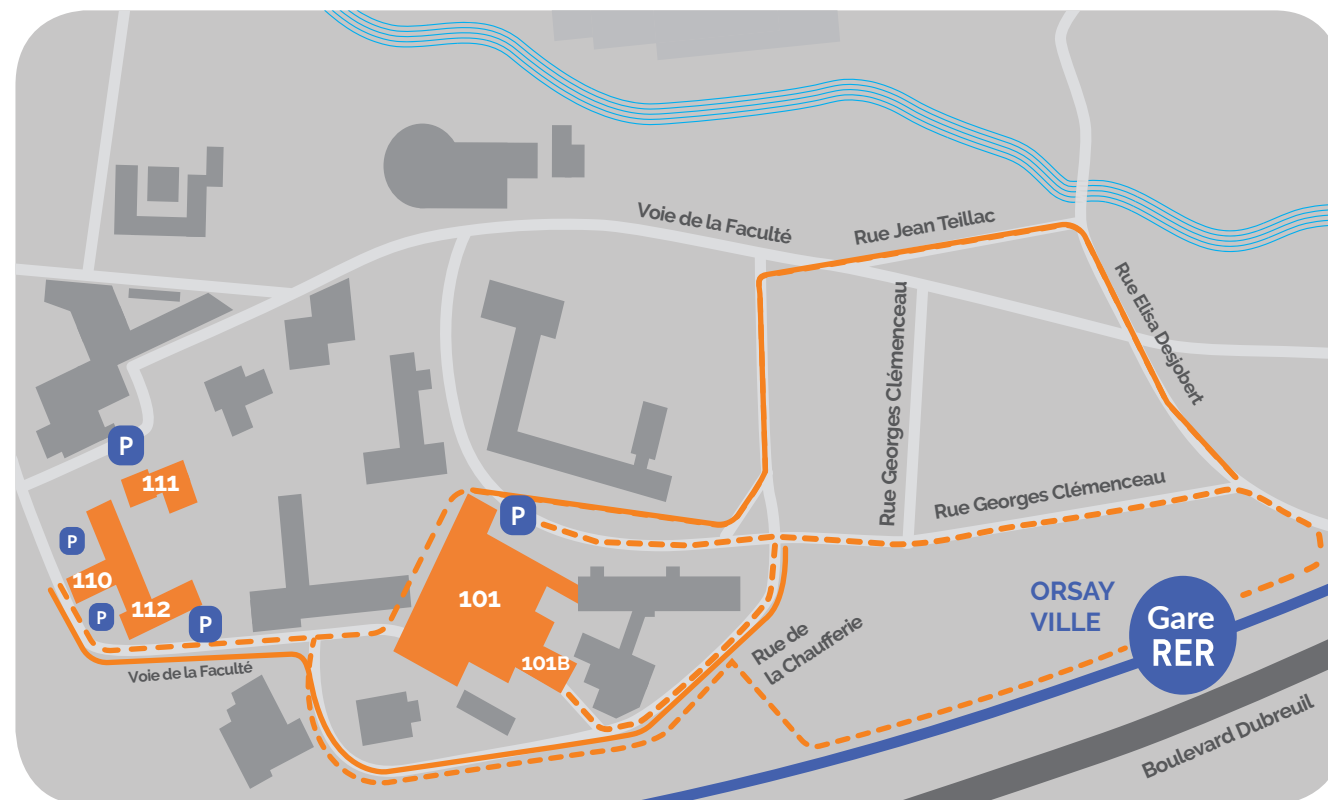

# Plan site d'Orsay

## Itinéraire routier

### 1 / Par l'autoroute du sud A6

- Prendre la direction Nantes, Bordeaux
- Suivre autoroute A10, direction Chartres, Orléans
- Prendre la sortie Bures-Orsay
- Suivre la RN 188 qui traverse les bois pendant 3 km
- Sortie direction Orsay, puis court trajet sur la RN 118 (voie rapide en direction de Paris-Porte de St-Cloud)
- Prendre 200 mètres plus loin la sortie Orsay

### 2 / Par le pont de Sèvres

- Prendre la RN 118 (ou F18) direction Chartres, Orléans, Tours
- Sortir à Orsay (ne pas sortir à Centre Universitaire)

Mis à jour  
le 23/08/2022

----- Chemin piéton

———— Chemin véhiculé