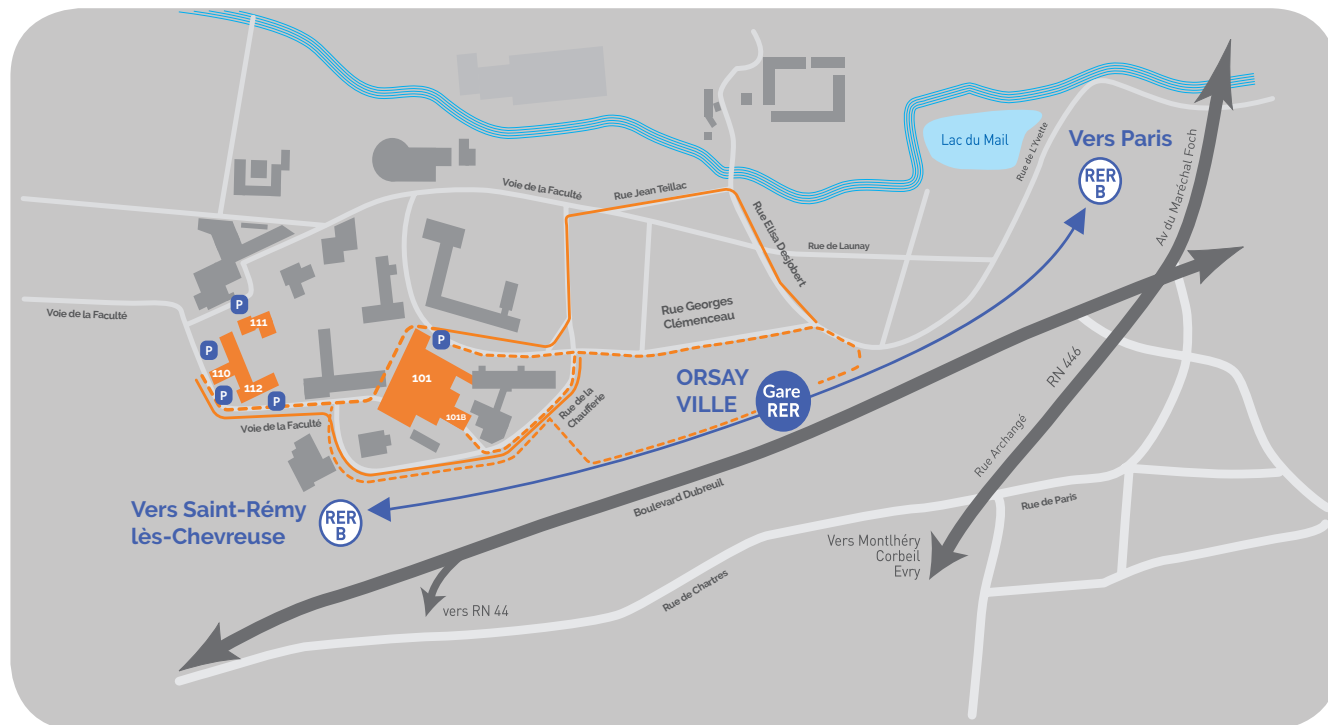

# Plan site d'Orsay

## Hôpital - Centre de Protonthérapie

### 1 / Par l'autoroute du sud A6

- Prendre la direction Nantes, Bordeaux
- Suivre autoroute A10, direction Chartres, Orléans
- Prendre la sortie Bures-Orsay
- Suivre la RN 188 qui traverse les bois pendant 3 km
- Sortie direction Orsay, puis court trajet sur la RN 118 (voie rapide en direction de Paris-Porte de St-Cloud)
- Prendre 200 mètres plus loin la sortie Orsay

### 2 / Par le pont de Sèvres

- Prendre la RN 118 (ou F18) direction Chartres, Orléans, Tours
- Sortir à Orsay (ne pas sortir à Centre Universitaire)

Mis à jour  
le 23/08/2022

----- Chemin piéton

———— Chemin véhiculé